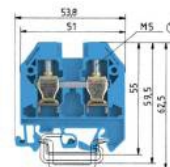

Beskrivelse

Gjennomføring DIN-skinne rekkeklemme med skruetilkopling for montering på TS 35 og TS 32, nominelt tverrsnitt 10 mm², bredde 10 mm, farge blå

Teknisk beskrivelse

SELOS Screw connection with rising cage clamp 0.5 to 150 mm² Standard DIN rail terminal blocks Duo DIN rail terminal blocks Multi-tier blocks Initiator/actuator blocks Measuring/disconnect blocks Fuse blocks Function blocks DIN rail terminal blocks with

ETIM-egenskaper

Tilkoblingsbart ledertverrsnitt fintrådet	10 - 25
Tilkoblingsbart ledertverrsnitt entrådet	10 - 15
Tilkoblingsbart ledertverrsnitt flertrådet	16 - 16
Merkestrøm In	57
Merkespenning	1000
Tilkoblingstype 1	Skrukobling
Tilkoblingstype 2	Skrukobling
Antall etasjer	1
Antall klemmeposisjoner per nivå	2
Monteringsmetode	DIN-/G-skinne TH35/G32
Materiale i isolasjonskropp	Termoplast
Driftstemperaturområde	-40 - 55
Isolasjonmaterialets flammehemmend	V0
Ekspljosjonssikker utførelse Ex e	Ja
Terminalplate nødvendig	Ja
Farge	Blå